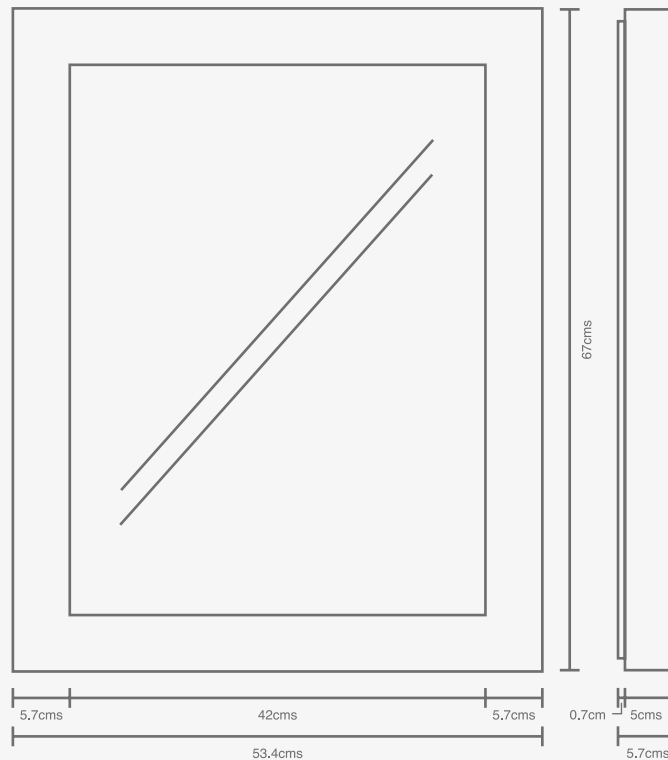

V&A

Estilo para tu hogar

Línea de Decoración [**2016**]

MATERIAL: Espejo de cubo, moldura gruesa y DM, color chocolate.

COLOCACIÓN: Horizontal o diamante.

SKU: 6546

ESPEJO CUBO

MEDIDA FINAL: 35 x 35 cms.

Estilo para tu hogar

Línea de Decoración [2016]

2

ESPEJO CUBO TOCADOR

MATERIAL: Espejo de cubo para tocador, soporte de made y DM, color chocolate.
COLOCACIÓN: Horizontal o diamante.
SKU: 112062

MEDIDA FINAL: 53.4 x 35 cms.

Estilo para tu hogar

MATERIAL: Espejo en forma de círculo con soporte de vidrio color morado.

ESPEJO CIRCULAR

MEDIDA FINAL: 50 cms.

Estilo para tu hogar

Línea de Decoración [2016]

ESPEJO MANZANA

MEDIDA FINAL: 45 x 45 cms.

ESPEJO CUERPO COMPLETO

Estilo para tu hogar

ESPEJO RECUADRO DOBLE

MEDIDA FINAL: 53.4 x 130.5 cms.

CHOCOLATE
SKU: 109535

BLANCO
SKU: 119535-B

COLORES
DISPONIBLES

MATERIAL: Espejo con recuadro doble, MDF.
COLOCACIÓN: Horizontal o vertical.