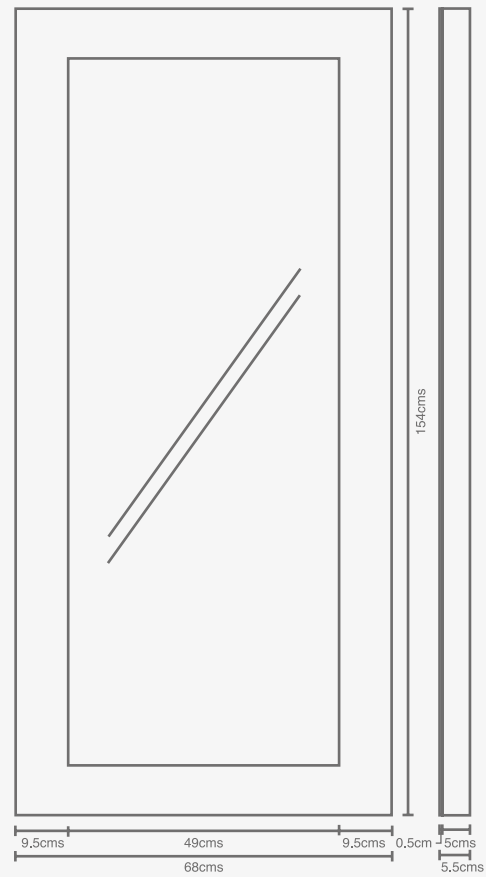

Estilo para tu hogar

MATERIAL: Espejo en forma de círculo con soporte de vidrio color morado.

ESPEJO CIRCULAR

MEDIDA FINAL: 50 cms.

Estilo para tu hogar

Línea de Decoración [2016]

ESPEJO MANZANA

MEDIDA FINAL: 45 x 45 cms.

Estilo para tu hogar

MATERIAL: Cuadro decorativo 5ta. Avenida, marco plata.
SKU:126681

MATERIAL: Espejo de cubo, MDF, color chocolate.

COLOCACIÓN: Horizontal o vertical.

SKU: 112060

MEDIDA FINAL: 43.4 x 121 cms.

ESPEJO CUERPO COMPLETO

Estilo para tu hogar

ESPEJO RECUADRO DOBLE

MEDIDA FINAL: 53.4 x 130.5 cms.

CHOCOLATE
SKU: 109535

BLANCO
SKU: 119535-B

COLORES
DISPONIBLES

MATERIAL: Espejo con recuadro doble, MDF.
COLOCACIÓN: Horizontal o vertical.

Estilo para tu hogar

MATERIAL: Espejo de piso, MDF.
COLOCACIÓN: Horizontal o vertical.
SKU:126681

MEDIDA FINAL: 68 x 154 cms.

ESPEJO PISO

Estilo para tu hogar

Línea de Decoración [2016]

10

INFORMES Y VENTAS: