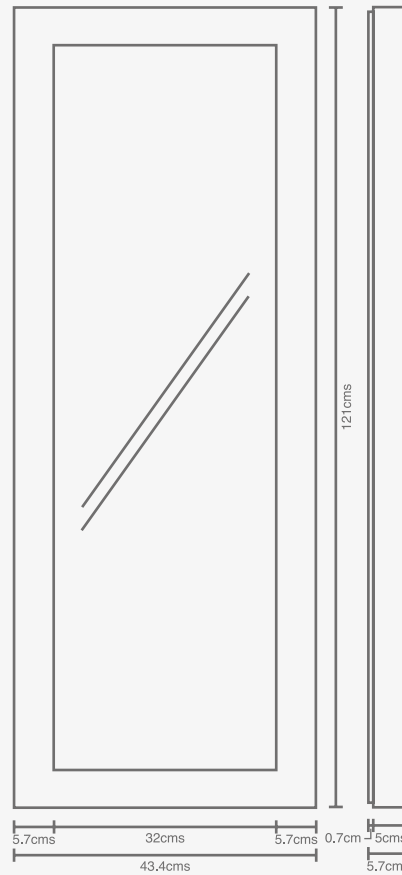

SKU: 126679

MEDIDA FINAL: 71 x 51 cms.

CUADRO METRO CHICAGO

Estilo para tu hogar

Línea de Decoración [2016]

6

CUADRO NEW YORK

MEDIDA FINAL: 51 x 71 cms.

Estilo para tu hogar

MATERIAL: Cuadro decorativo 5ta. Avenida, marco plata.
SKU:126681

MATERIAL: Espejo de cubo, MDF, color chocolate.

COLOCACIÓN: Horizontal o vertical.

SKU: 112060

MEDIDA FINAL: 43.4 x 121 cms.

ESPEJO CUERPO COMPLETO

Estilo para tu hogar

ESPEJO RECUADRO DOBLE

MEDIDA FINAL: 53.4 x 130.5 cms.

CHOCOLATE
SKU: 109535

BLANCO
SKU: 119535-B

COLORES
DISPONIBLES

MATERIAL: Espejo con recuadro doble, MDF.
COLOCACIÓN: Horizontal o vertical.

Estilo para tu hogar

MATERIAL: Espejo de piso, MDF.
COLOCACIÓN: Horizontal o vertical.
SKU:126681

MEDIDA FINAL: 68 x 154 cms.

ESPEJO PISO

Estilo para tu hogar

Línea de Decoración [2016]

10

INFORMES Y VENTAS: