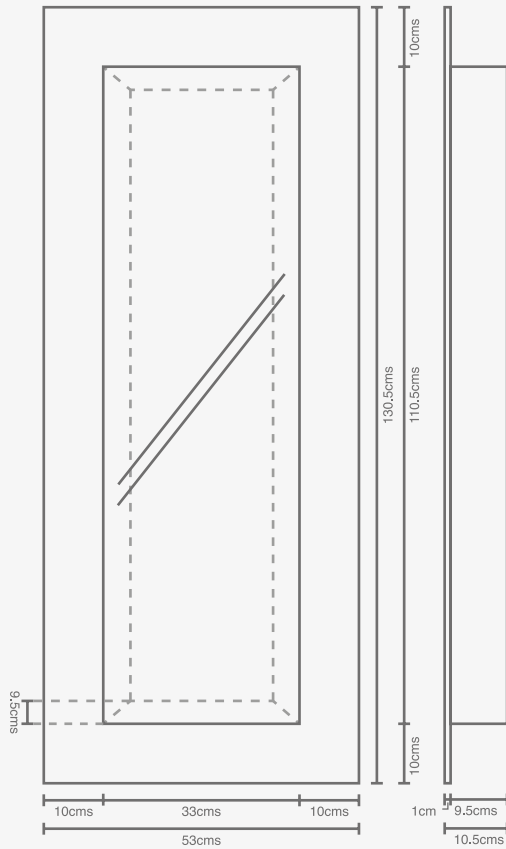

SKU: 126679

MEDIDA FINAL: 71 x 51 cms.

CUADRO METRO CHICAGO

Estilo para tu hogar

Línea de Decoración [2016]

6

CUADRO NEW YORK

MEDIDA FINAL: 51 x 71 cms.

Estilo para tu hogar

MATERIAL: Cuadro decorativo 5ta. Avenida, marco plata.
SKU:126681

MATERIAL: Espejo de cubo, MDF, color chocolate.

COLOCACIÓN: Horizontal o vertical.

SKU: 112060

MEDIDA FINAL: 43.4 x 121 cms.

ESPEJO CUERPO COMPLETO

Estilo para tu hogar

ESPEJO RECUADRO DOBLE

MEDIDA FINAL: 53.4 x 130.5 cms.

CHOCOLATE
SKU: 109535

BLANCO
SKU: 119535-B

COLORES
DISPONIBLES

MATERIAL: Espejo con recuadro doble, MDF.
COLOCACIÓN: Horizontal o vertical.

Estilo para tu hogar

MATERIAL: Espejo de piso, MDF.
COLOCACIÓN: Horizontal o vertical.
SKU:126681

MEDIDA FINAL: 68 x 154 cms.

ESPEJO PISO

Estilo para tu hogar

Línea de Decoración [2016]

10

INFORMES Y VENTAS: