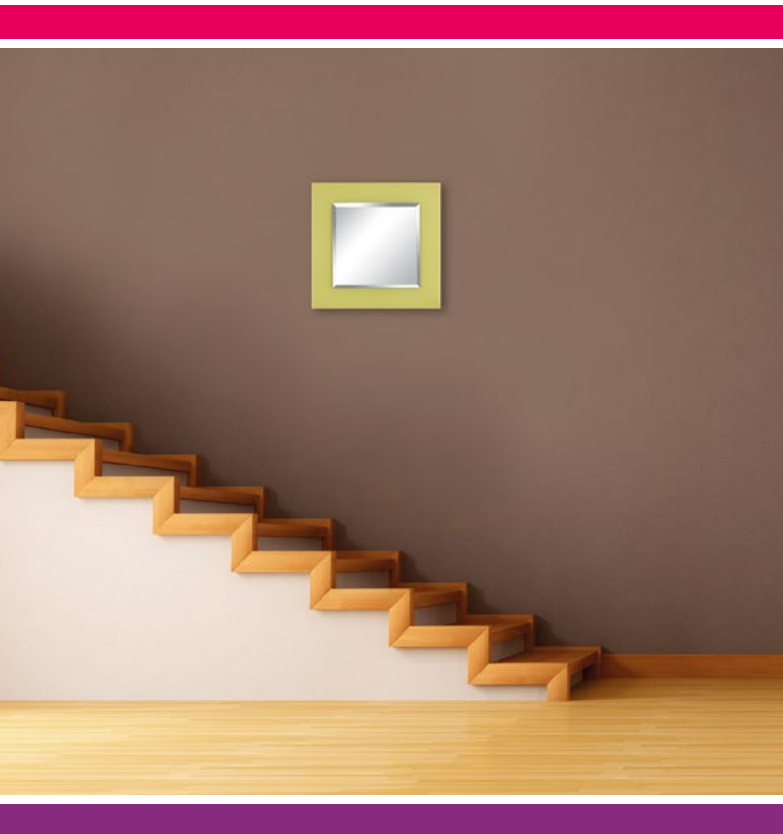

V&A

Estilo para tu hogar

Línea de Decoración [**2016**]

MATERIAL: Espejo de cubo, moldura gruesa y DM, color chocolate.

COLOCACIÓN: Horizontal o diamante.

SKU: 6546

ESPEJO CUBO

MEDIDA FINAL: 35 x 35 cms.

Estilo para tu hogar

MATERIAL: Espejo de piso, MDF.
COLOCACIÓN: Horizontal o vertical.
SKU:126681

MEDIDA FINAL: 68 x 154 cms.

ESPEJO PISO

Estilo para tu hogar

Línea de Decoración [2016]

10

INFORMES Y VENTAS: