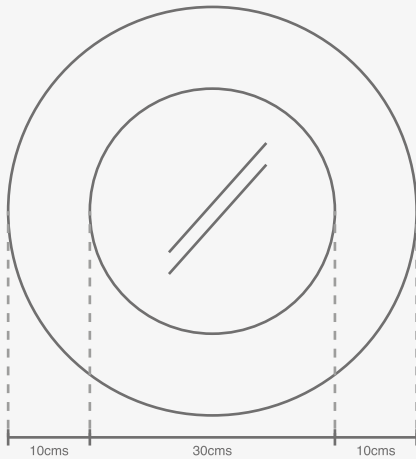

V&A

Estilo para tu hogar

Línea de Decoración [**2016**]

MATERIAL: Espejo de cubo, moldura gruesa y DM, color chocolate.

COLOCACIÓN: Horizontal o diamante.

SKU: 6546

ESPEJO CUBO

MEDIDA FINAL: 35 x 35 cms.

Estilo para tu hogar

Línea de Decoración [2016]

2

ESPEJO CUBO TOCADOR

MATERIAL: Espejo de cubo para tocador, soporte de made y DM, color chocolate.
COLOCACIÓN: Horizontal o diamante.
SKU: 112062

MEDIDA FINAL: 53.4 x 35 cms.

Estilo para tu hogar

MATERIAL: Espejo en forma de círculo con soporte de vidrio color morado.

ESPEJO CIRCULAR

MEDIDA FINAL: 50 cms.

Estilo para tu hogar

Línea de Decoración [2016]

ESPEJO MANZANA

MEDIDA FINAL: 45 x 45 cms.

SKU: 126679

MEDIDA FINAL: 71 x 51 cms.

CUADRO METRO CHICAGO

Estilo para tu hogar

Línea de Decoración [2016]

6

CUADRO NEW YORK

MEDIDA FINAL: 51 x 71 cms.