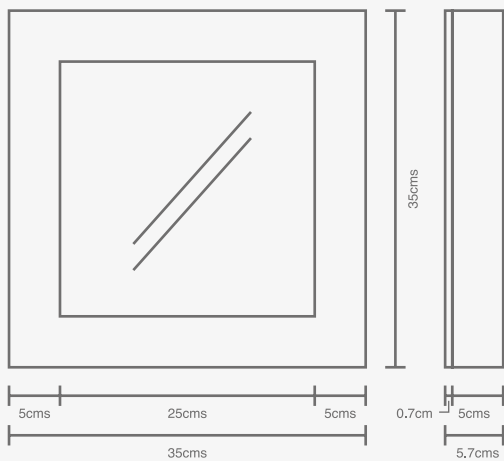

V&A

Estilo para tu hogar

Línea de Decoración [**2016**]

MATERIAL: Espejo de cubo, moldura gruesa y DM, color chocolate.

COLOCACIÓN: Horizontal o diamante.

SKU: 6546

ESPEJO CUBO

MEDIDA FINAL: 35 x 35 cms.

Estilo para tu hogar

Línea de Decoración [2016]

2

ESPEJO CUBO TOCADOR

MATERIAL: Espejo de cubo para tocador, soporte de made y DM, color chocolate.
COLOCACIÓN: Horizontal o diamante.
SKU: 112062

MEDIDA FINAL: 53.4 x 35 cms.

Estilo para tu hogar

MATERIAL: Espejo en forma de círculo con soporte de vidrio color morado.

ESPEJO CIRCULAR

MEDIDA FINAL: 50 cms.

Estilo para tu hogar

Línea de Decoración [2016]

ESPEJO MANZANA

MEDIDA FINAL: 45 x 45 cms.

ESPEJO CUERPO COMPLETO

Estilo para tu hogar

ESPEJO RECUADRO DOBLE

MEDIDA FINAL: 53.4 x 130.5 cms.

CHOCOLATE
SKU: 109535

BLANCO
SKU: 119535-B

COLORES
DISPONIBLES

MATERIAL: Espejo con recuadro doble, MDF.
COLOCACIÓN: Horizontal o vertical.