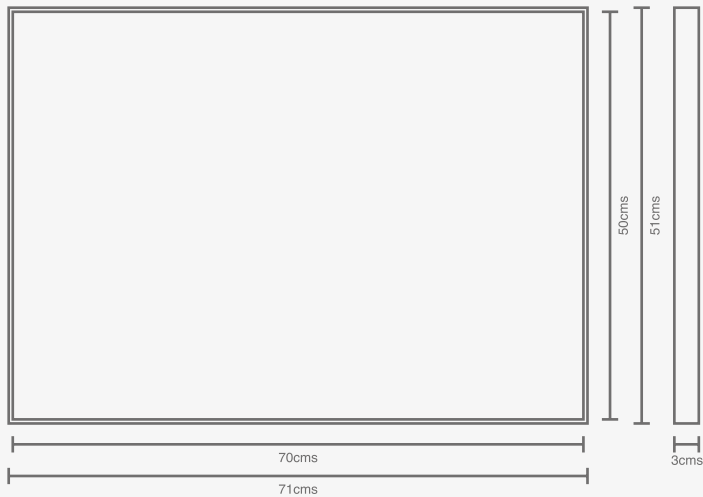

V&A

Estilo para tu hogar

Línea de Decoración [**2016**]

MATERIAL: Espejo de cubo, moldura gruesa y DM, color chocolate.

COLOCACIÓN: Horizontal o diamante.

SKU: 6546

ESPEJO CUBO

MEDIDA FINAL: 35 x 35 cms.

Estilo para tu hogar

MATERIAL: Espejo en forma de círculo con soporte de vidrio color morado.

ESPEJO CIRCULAR

MEDIDA FINAL: 50 cms.

Estilo para tu hogar

Línea de Decoración [2016]

ESPEJO MANZANA

MEDIDA FINAL: 45 x 45 cms.

SKU: 126679

MEDIDA FINAL: 71 x 51 cms.

CUADRO METRO CHICAGO

Estilo para tu hogar

Línea de Decoración [2016]

6

CUADRO NEW YORK

MEDIDA FINAL: 51 x 71 cms.

ESPEJO CUERPO COMPLETO

Estilo para tu hogar

ESPEJO RECUADRO DOBLE

MEDIDA FINAL: 53.4 x 130.5 cms.

CHOCOLATE
SKU: 109535

BLANCO
SKU: 119535-B

COLORES
DISPONIBLES

MATERIAL: Espejo con recuadro doble, MDF.
COLOCACIÓN: Horizontal o vertical.